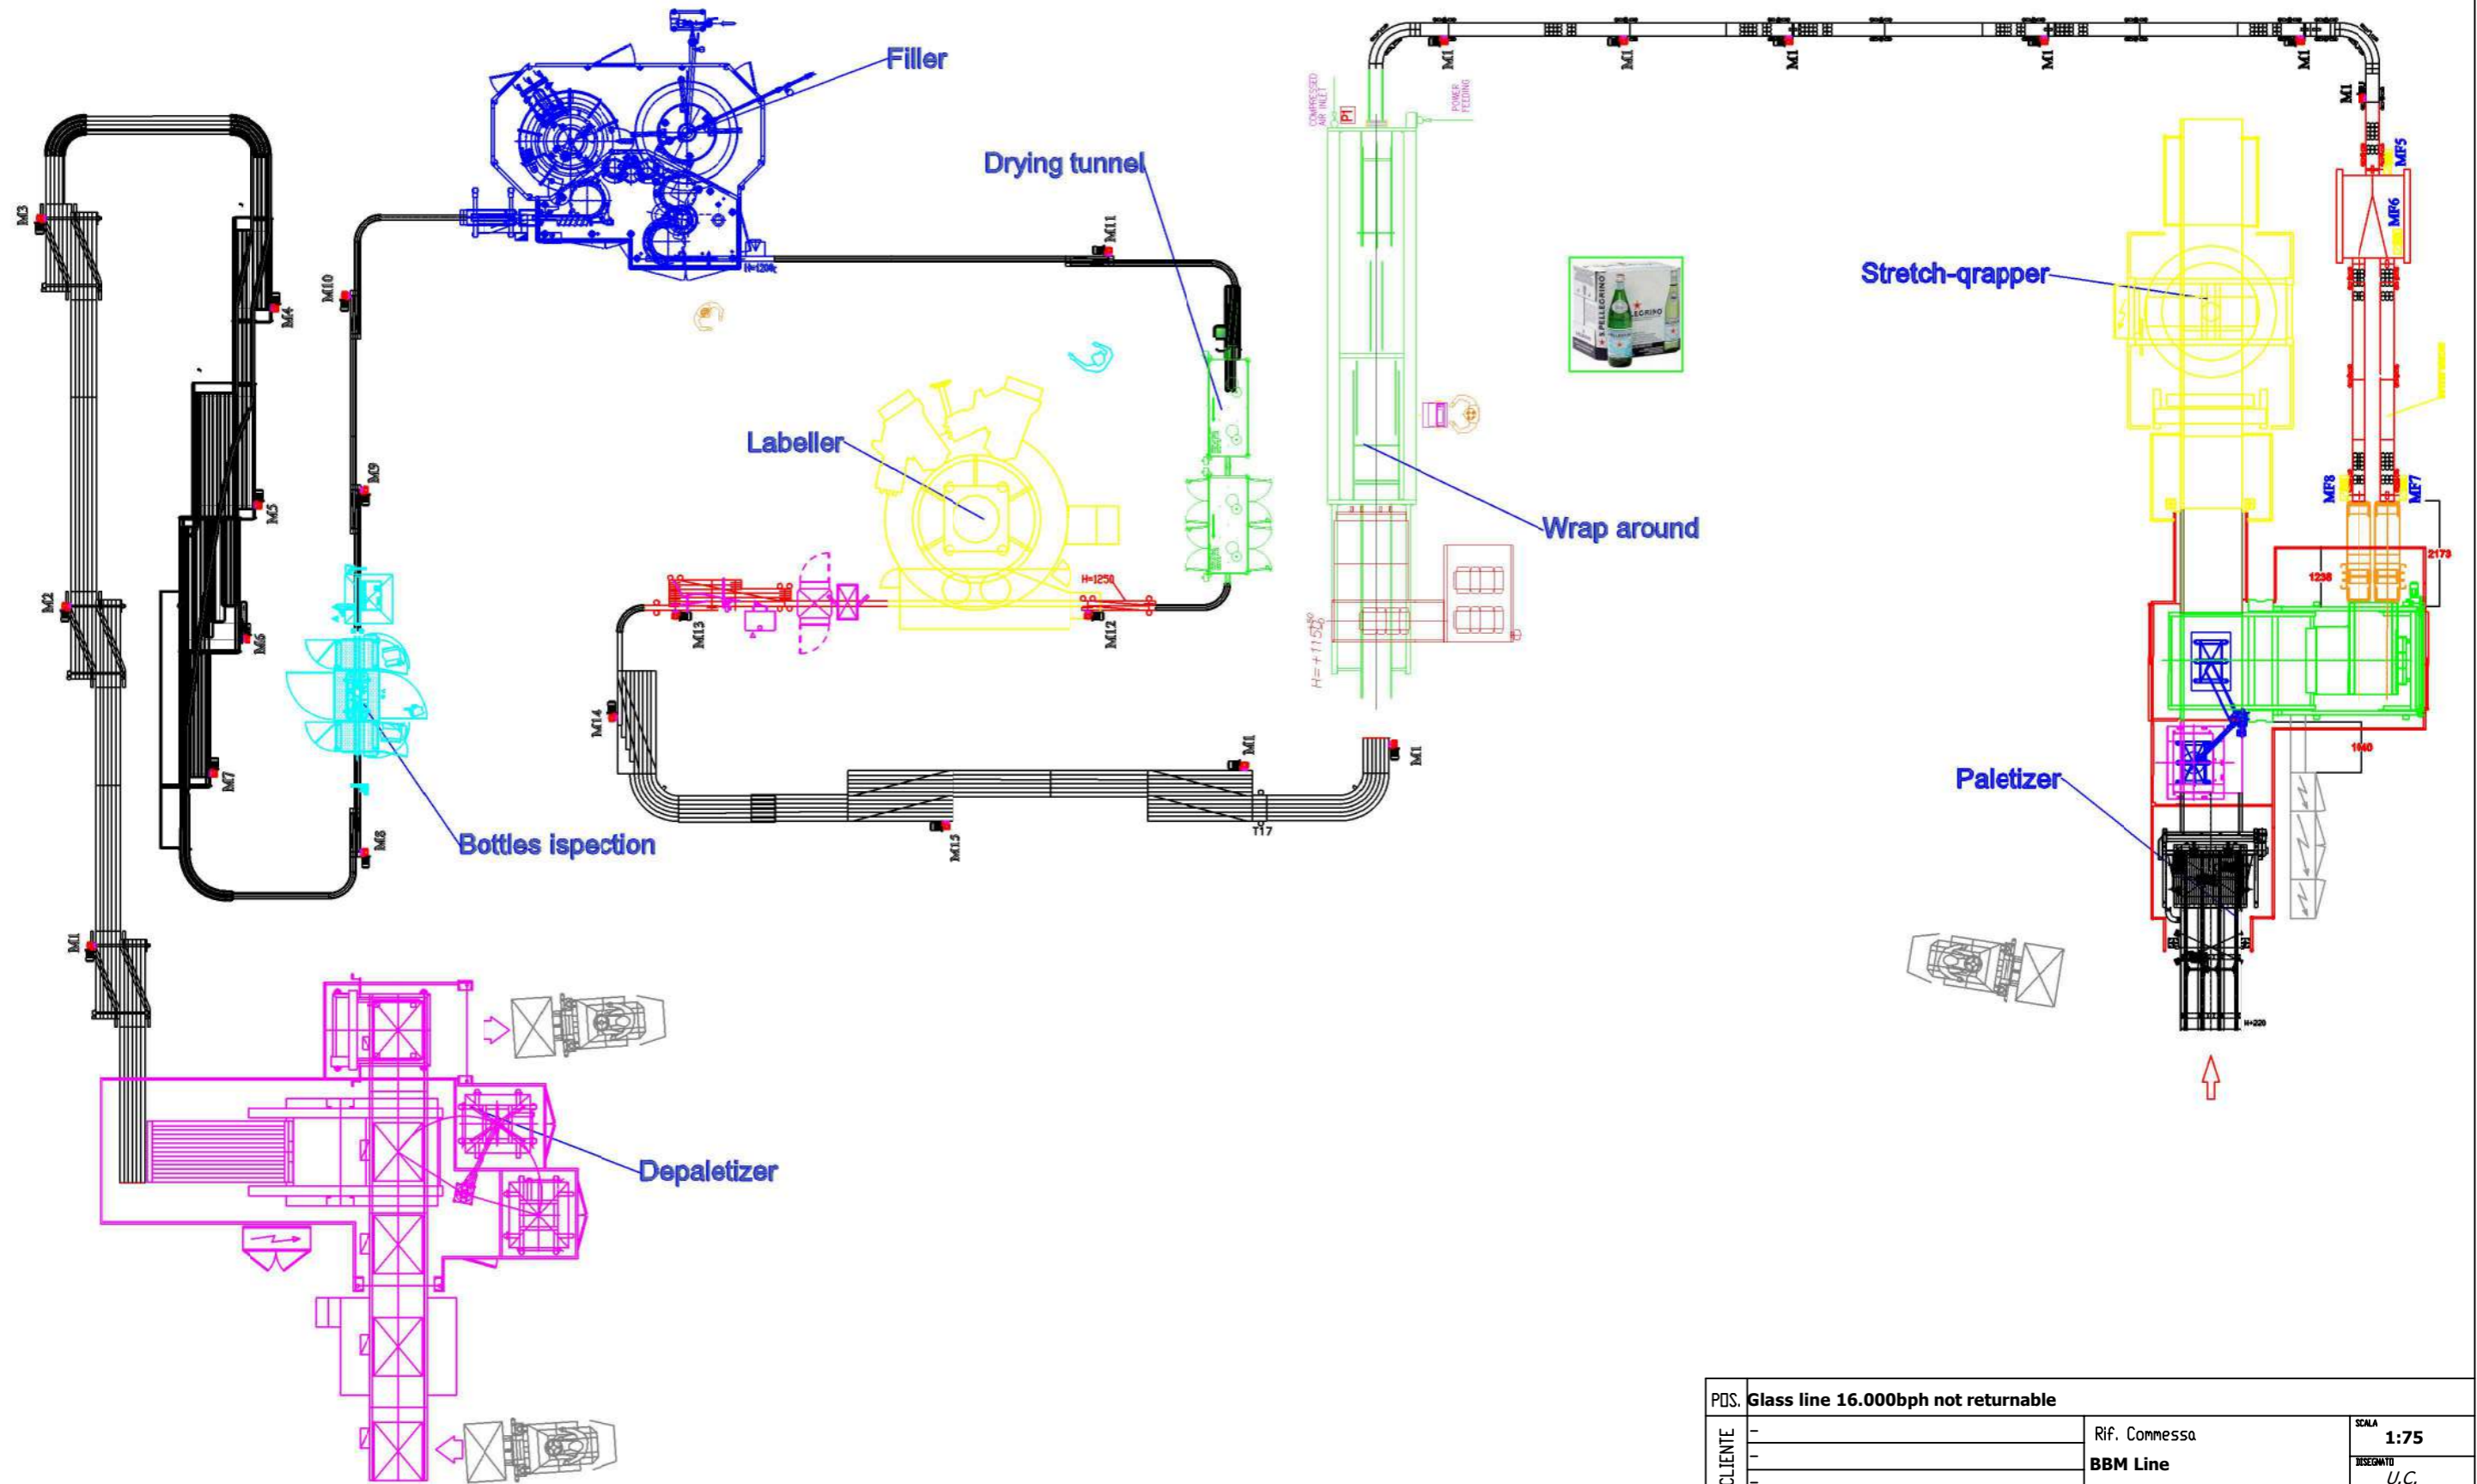

31mt

50mt

PDS.	Glass line 16.000bph not returnable		
CLIENTE			SCALA <b>1:75</b>
	Rif. Comessa <b>BBM Line</b>		INSEGNATO U.C.
Rif. disegno			
		<small>PROPRIETA' RISERVATA. Ne e' vietata la riproduzione e l'utilizzo da parte di terzi non autorizzati. ALL RIGHTS RESERVED. It is not permitted to copy or use this form if not authorized. Tous droits de reproduction et d'utilisation RESERVEES pour tous ceux qui ne sont pas autorises.</small>	