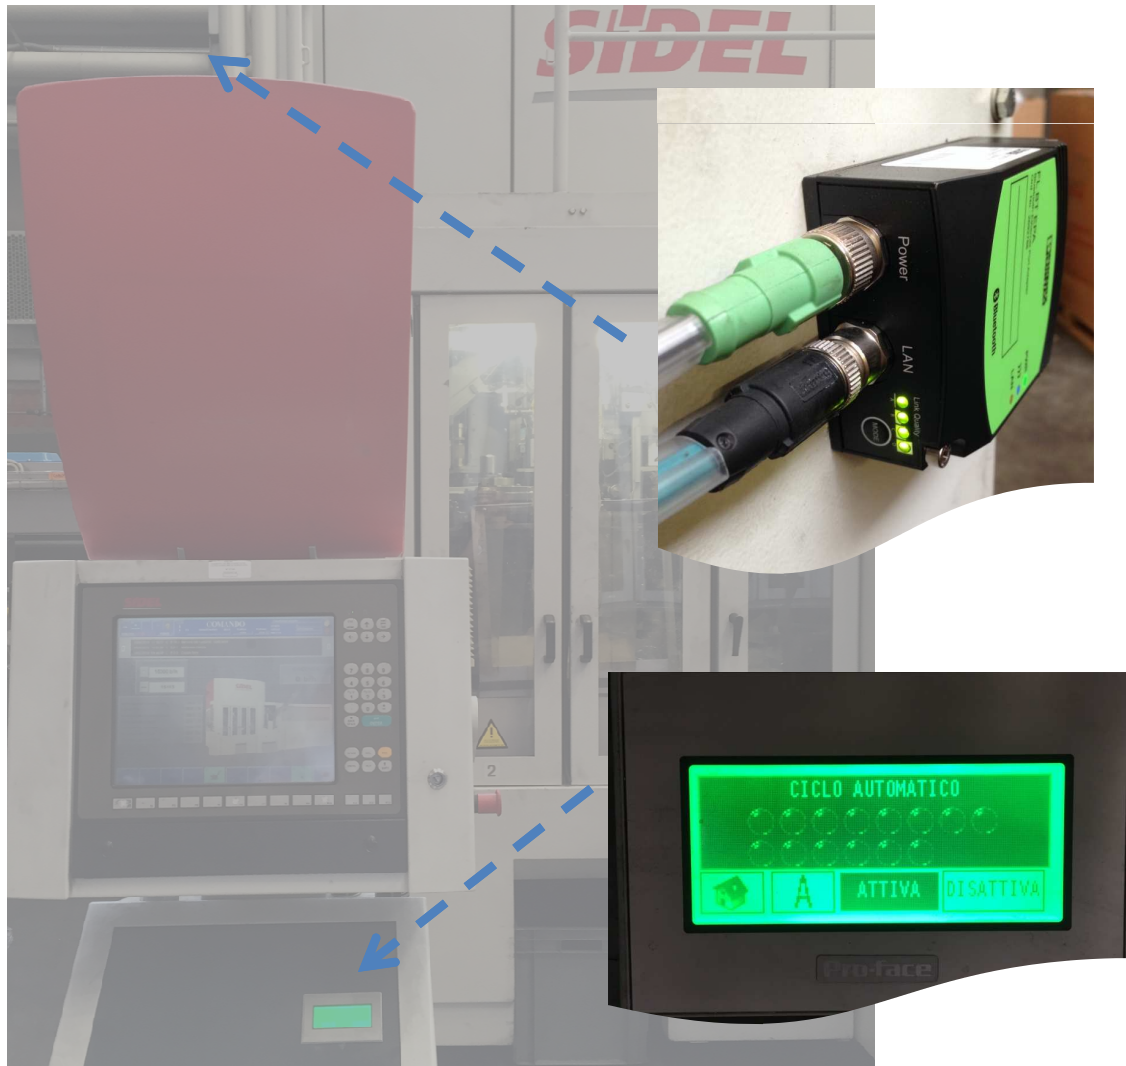

UPGRADE PER SOFFIATRICI

SISTEMA RECUPERO ARIA

Recupero aria completo o solo gestione elettronica: con l'utilizzo del collettore originale delle soffiatrici, senza la necessità di sostituirlo (particolarmente adatto a SIDEL S2 con recuperi aria installati NON originali) è possibile installare un sistema integrato a connessione wireless per la gestione del recupero dell'aria.

Il sistema così configurato consente la regolazione automatica mentre la macchina è in funzione in base al formato e alla velocità della soffiatrice stessa.

Sarà possibile gestire l'auto check-up dei sensori e la diagnostica di ogni valvola direttamente da pannello.