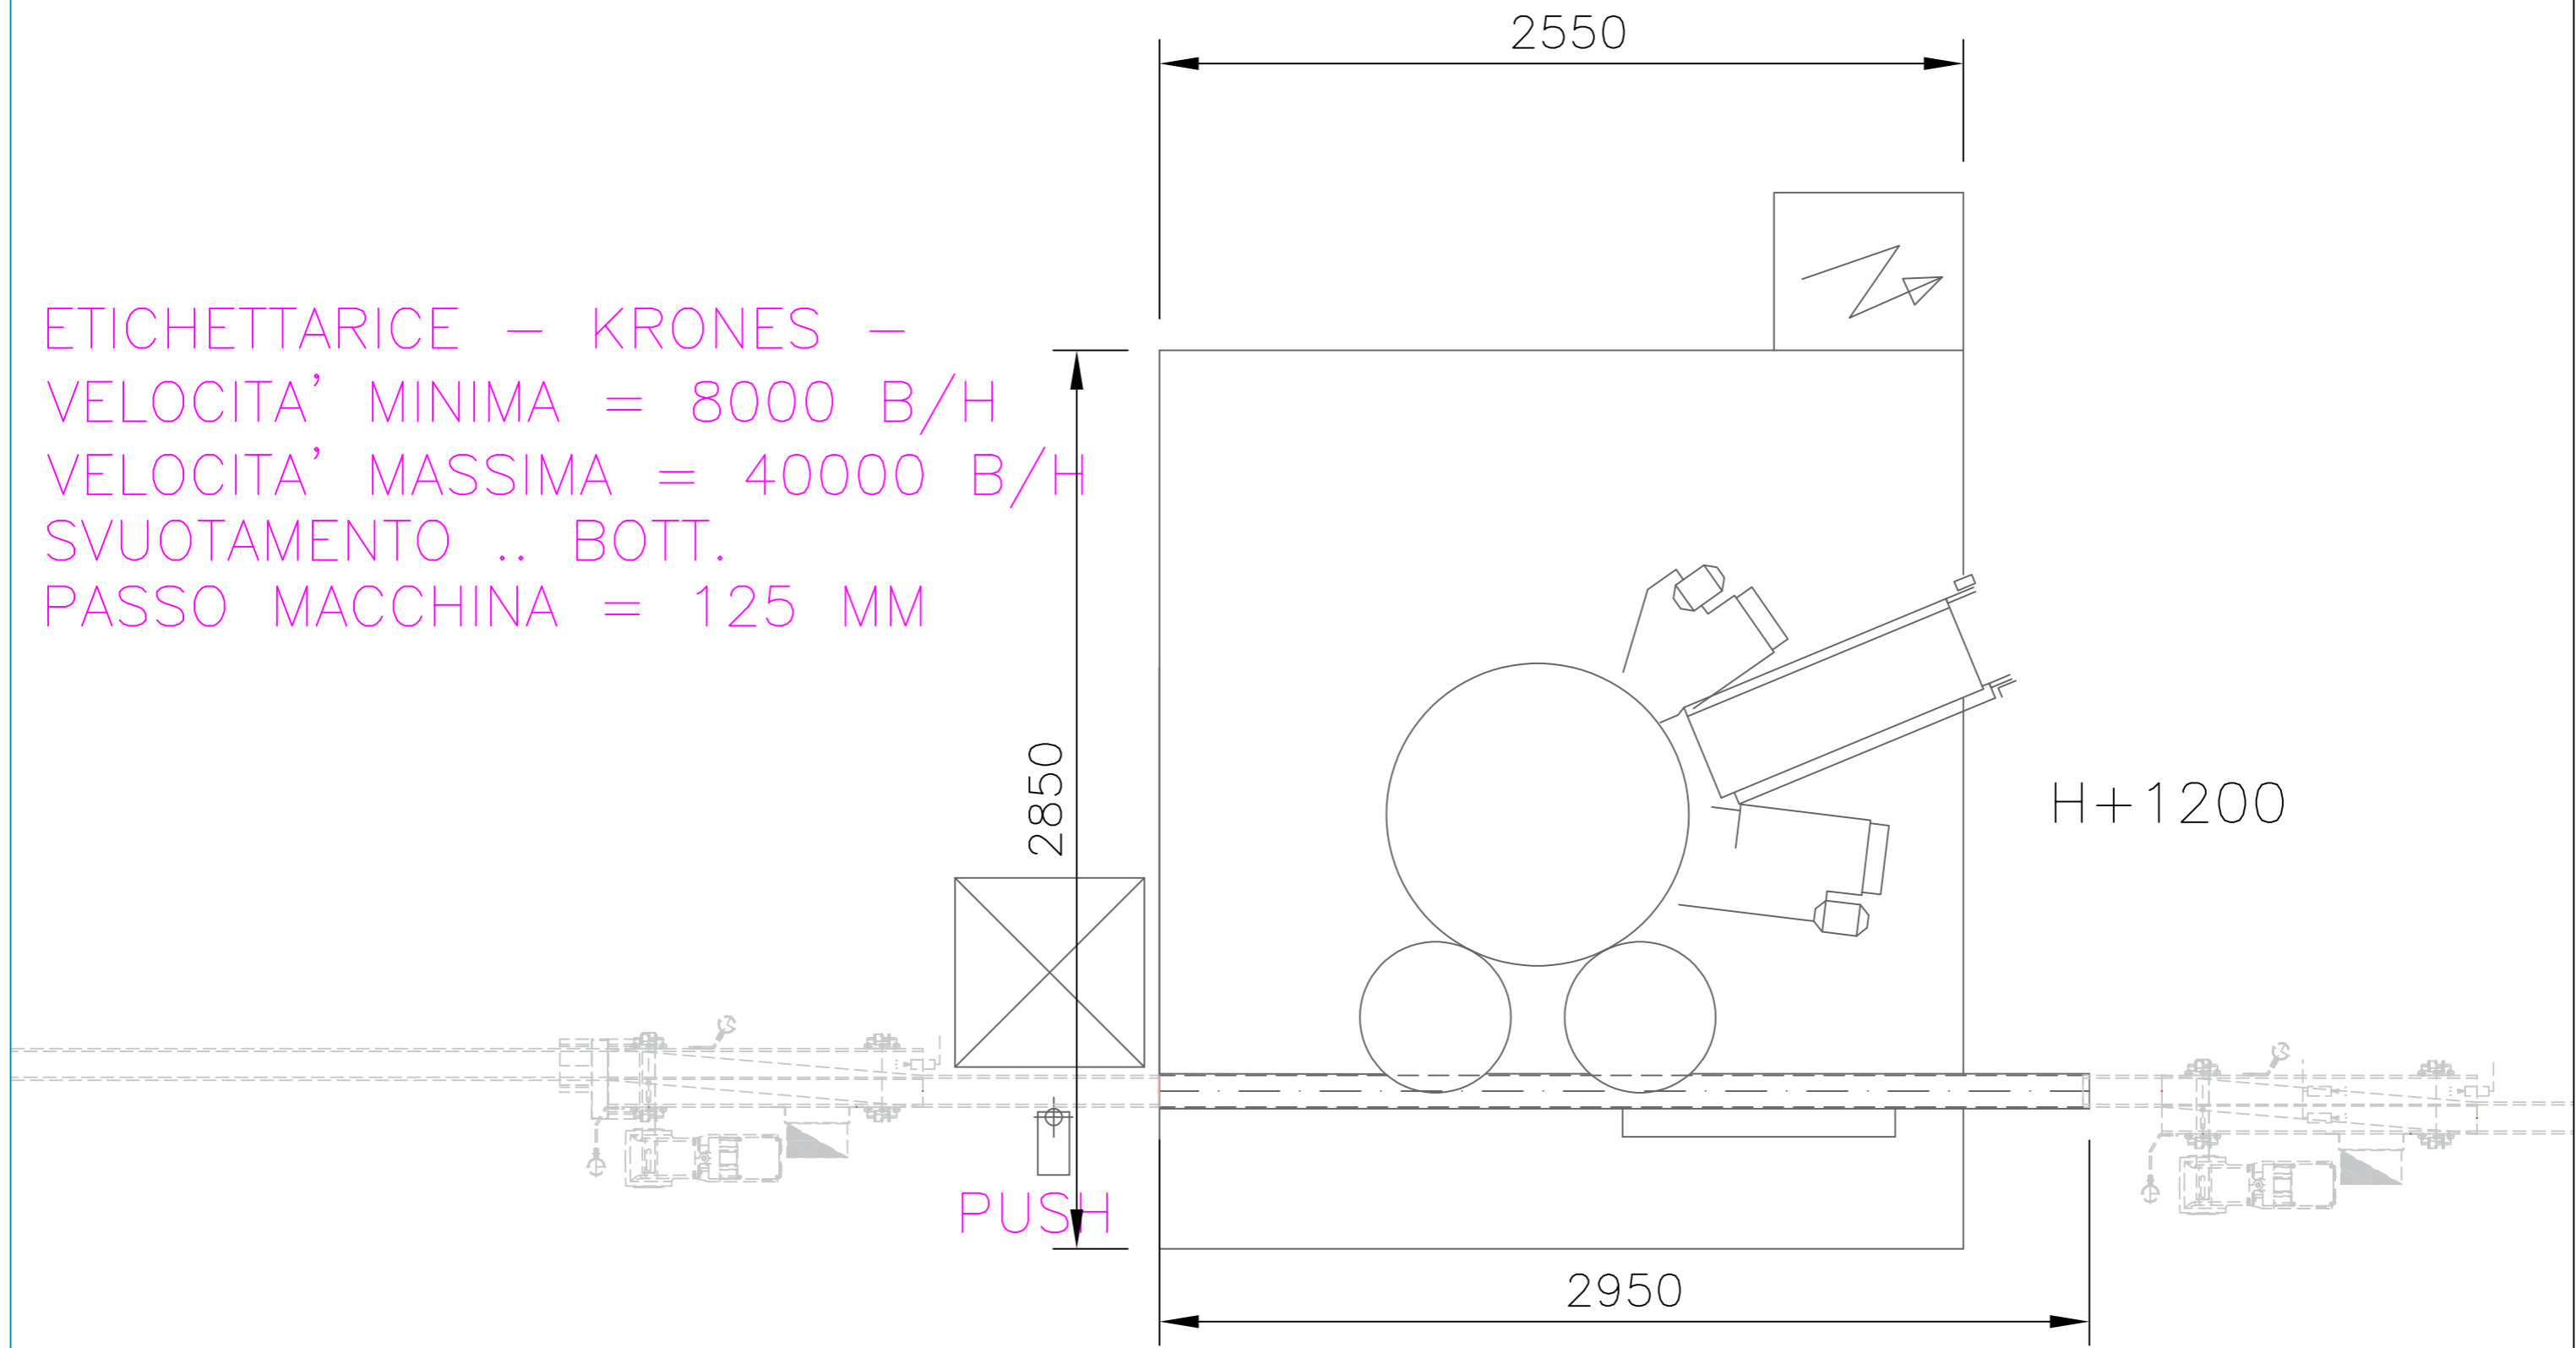

ETICHETTARICE – KRONES –
 VELOCITA' MINIMA = 8000 B/H
 VELOCITA' MASSIMA = 40000 B/H
 SVUOTAMENTO .. BOTT.
 PASSO MACCHINA = 125 MM

POS.	BBM line		SCALA	1:.
CLIENTE		Rif. Commessa	U.C.	
		Labeller		
		Rif. disegno		
		<small>PROPRIETA' RISERVATA. Ne e' vietata la riproduzione e l'utilizzo da parte di terzi non autorizzati. ALL RIGHTS RESERVED. It is not permitted to copy or use this form if not authorized. Tous droits de reproduction et d'utilisation RESERVEES pour tous ceux qui ne sont pas autorises</small>		