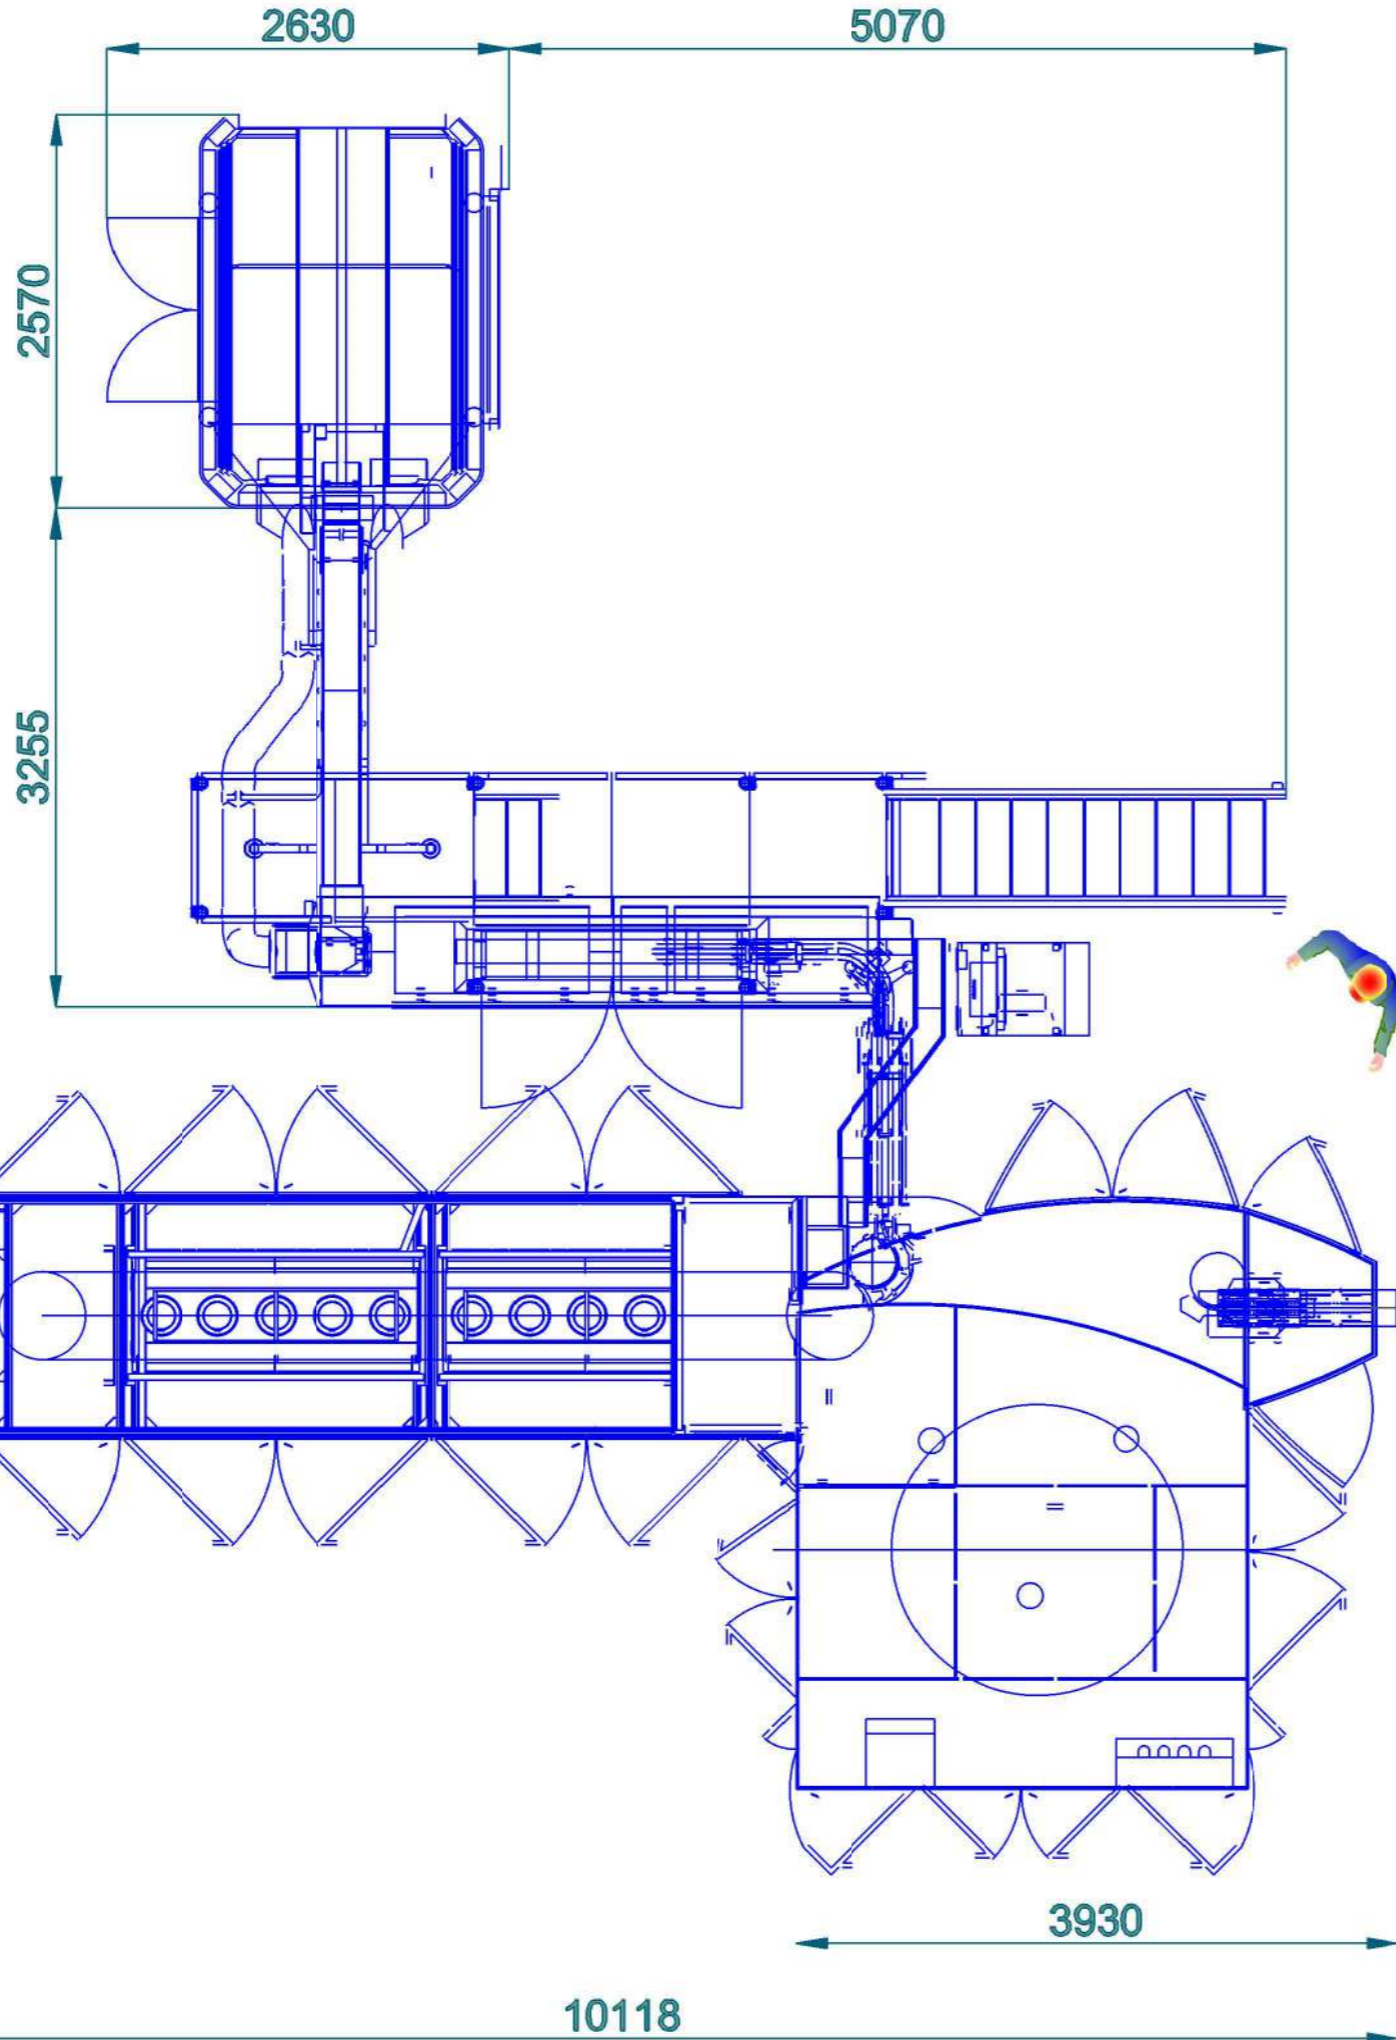

10930

1606

PDS.	BBM Line		SCALA	1:
CLIENTE	-	Rif. Commessa	DISSEGNO	U.C.
	-	Krones Blow moulder		
	-	Rif. disegno		
		<small>PROPRIETA' RISERVATA. Ne e' vietata la riproduzione e l'utilizzo da parte di terzi non autorizzati. ALL RIGHTS RESERVED. It is not permitted to copy or use this form if not authorized. Tous droits de reproduction et d'utilisation RESERVEES pour tous ceux qui ne sont pas autorises</small>		