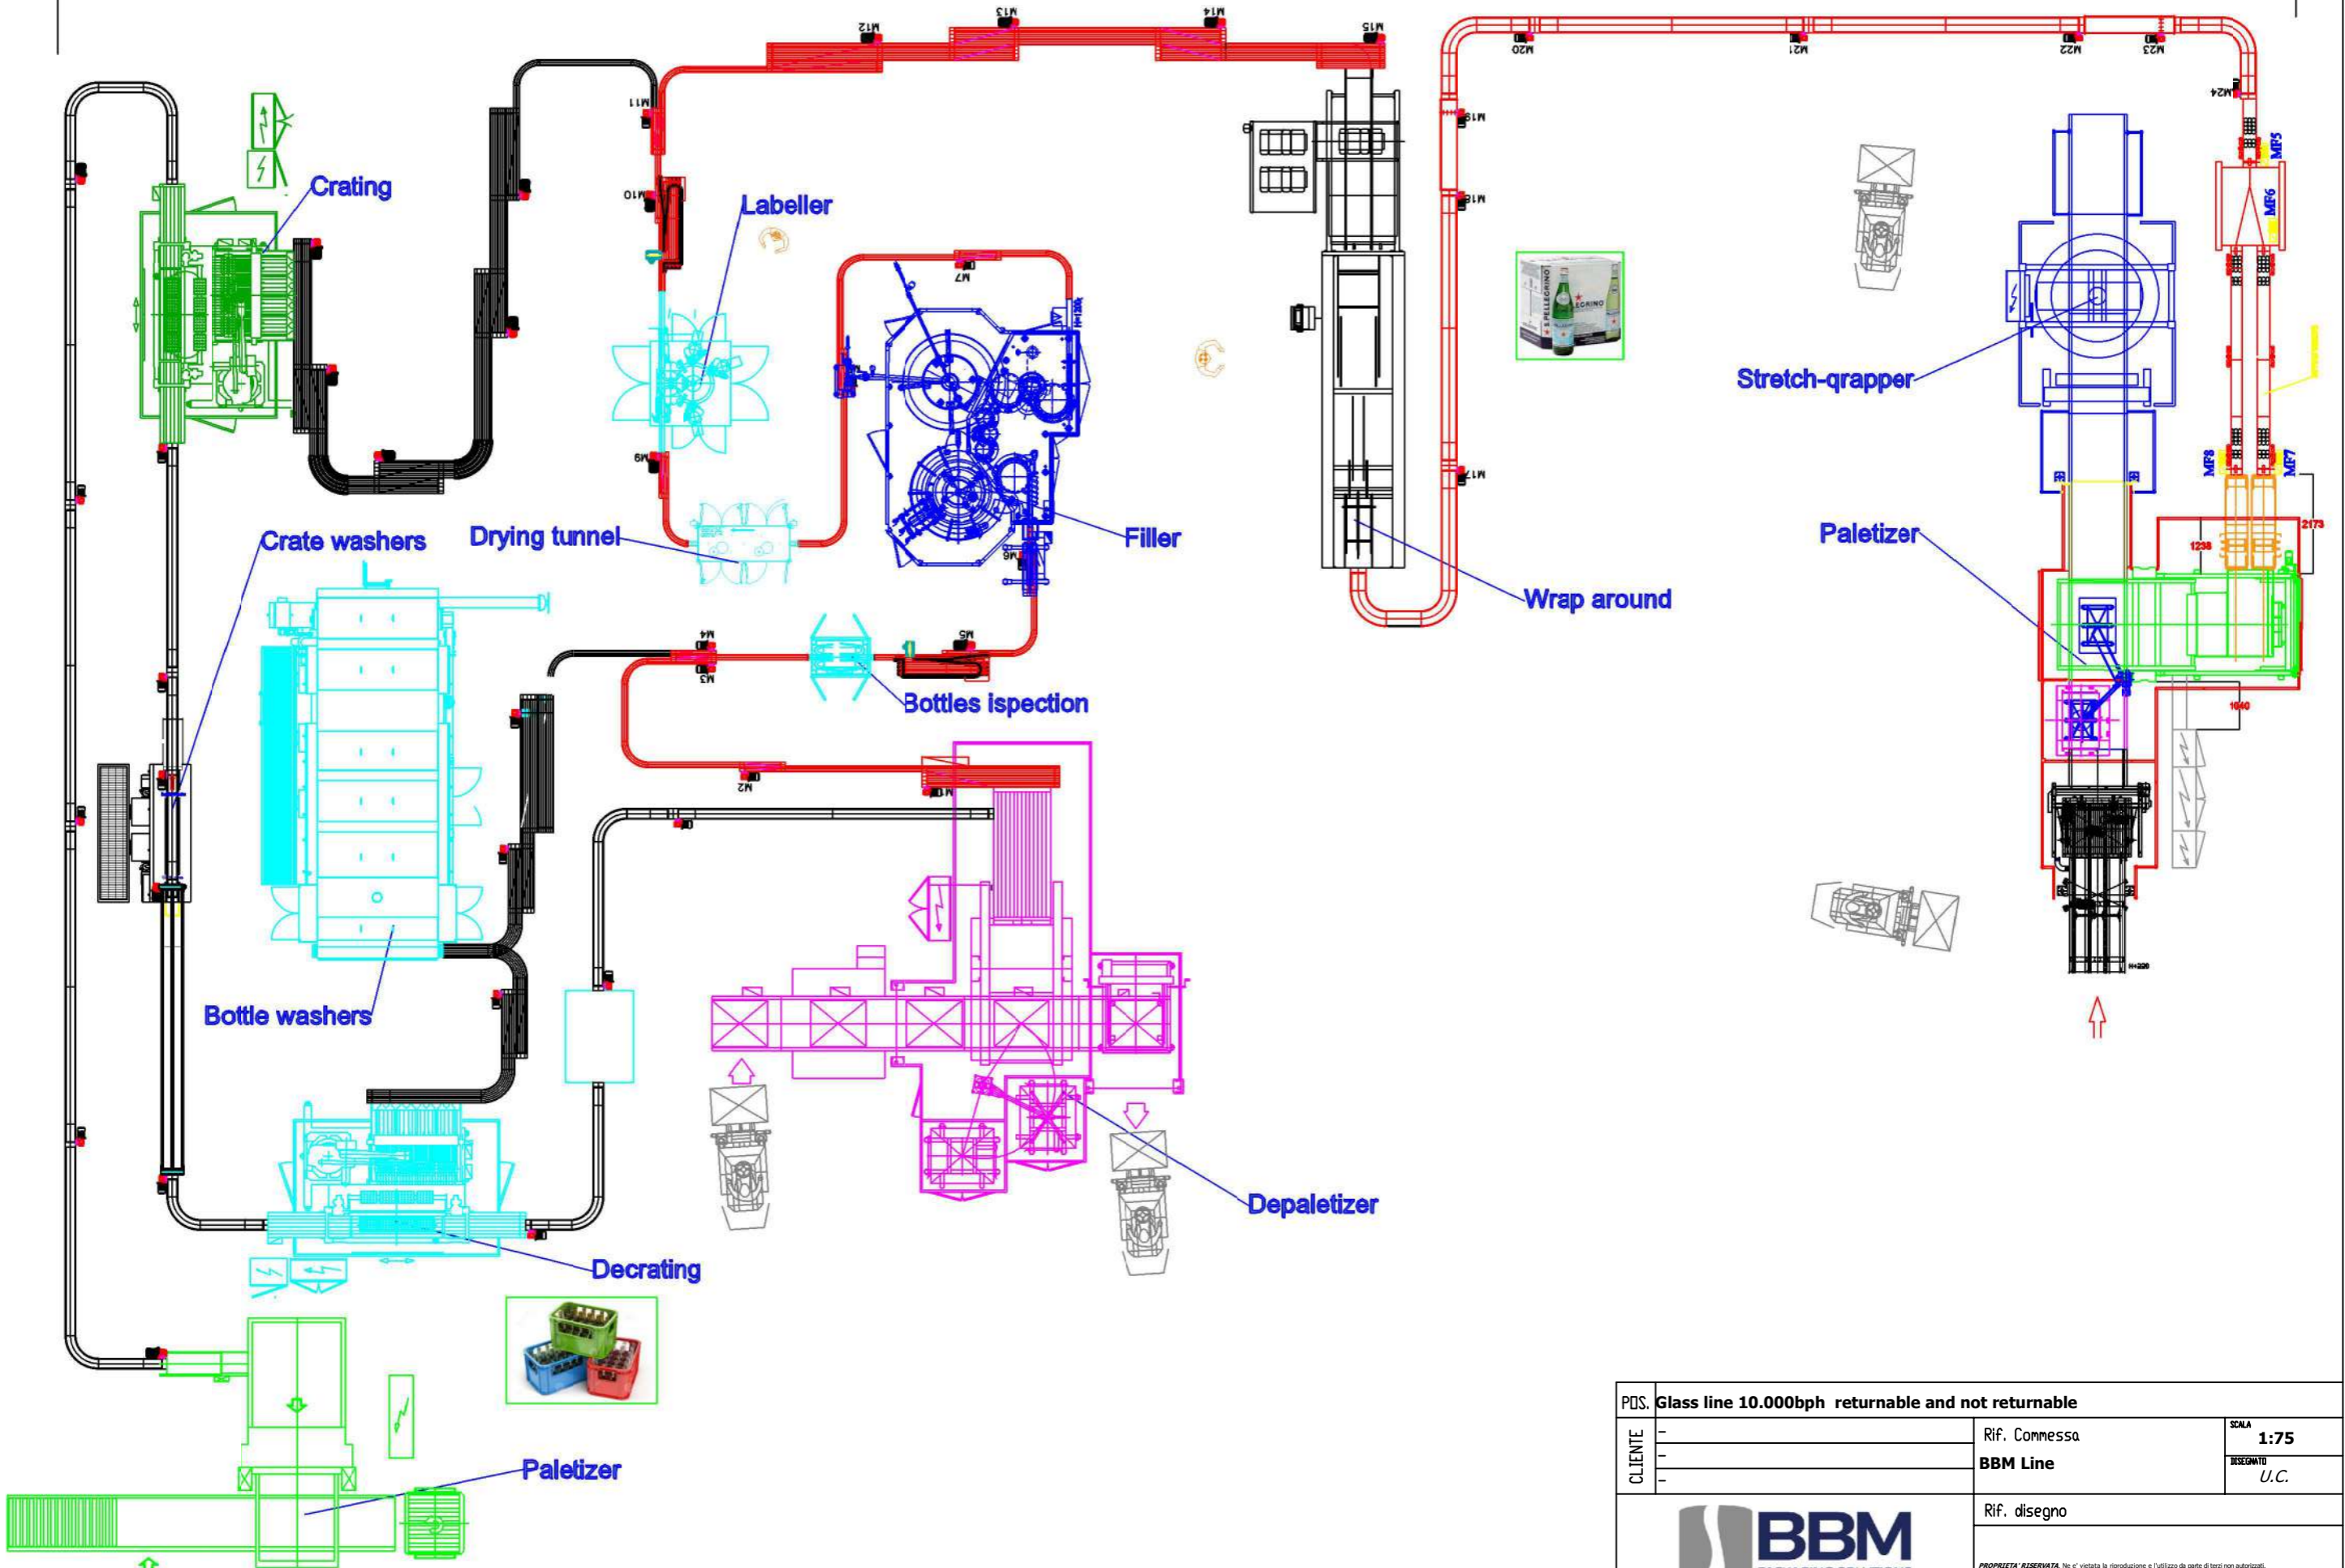

35mt

50mt

PDS.	Glass line 10.000bph returnable and not returnable		SCALA	1:75
CLIENTE			Rif. Commessa	
			BBM Line	DISSEGNO U.C.
			Rif. disegno	
			<small>PROPRIETA' RISERVATA. Ne e' vietata la riproduzione e l'utilizzo da parte di terzi non autorizzati. ALL RIGHTS RESERVED. It is not permitted to copy or use this form if not authorized. Tous droits de reproduction et d'utilisation RESERVEES pour tous ceux qui ne sont pas autorises.</small>	